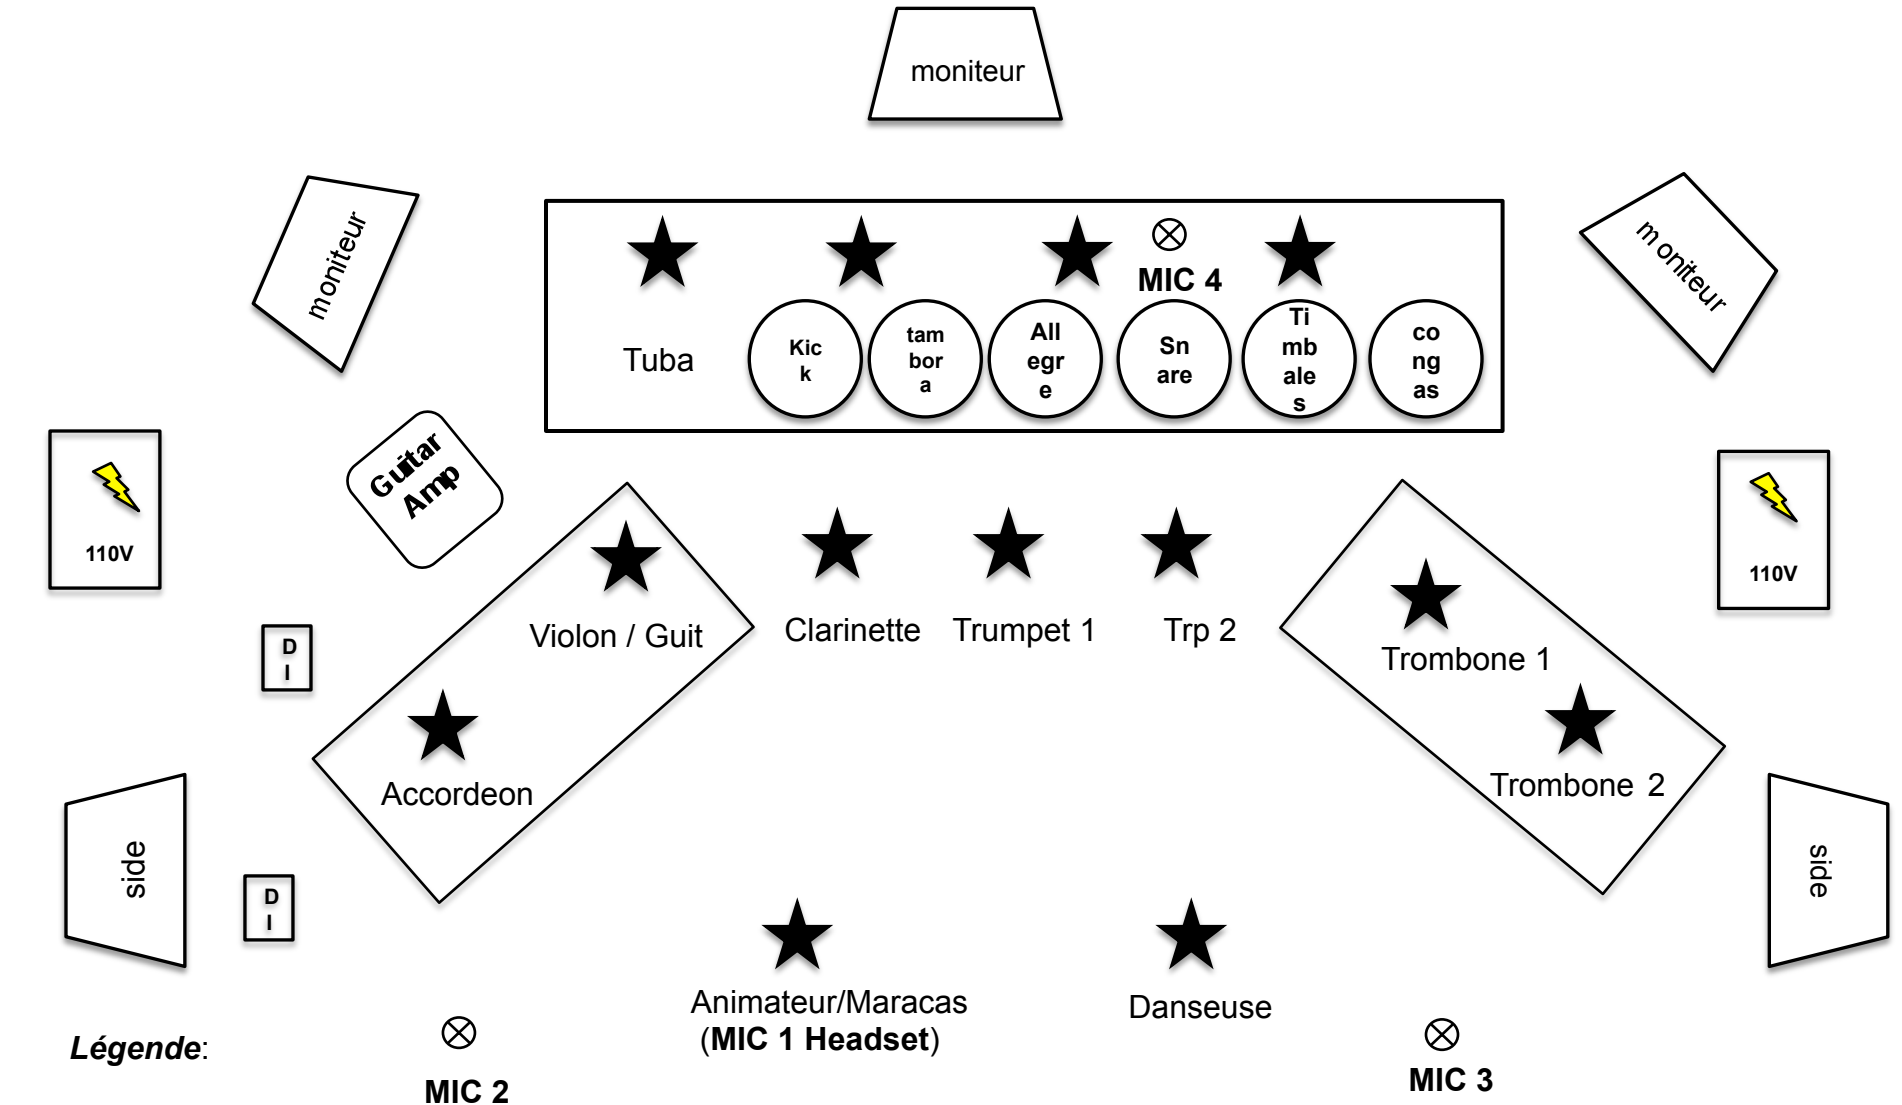

Plan de scène Gypsy Kumbia Orchestra 2019

Légende:

⊗
MIC 2

⊗
MIC 3

⊗
Micros

▭
Moniteurs

PATCH GYPSY KUMBIA ORCHESTRA 2018

¡ For un bon soni de danzari !

Patch	Source	Mic	Stand
1	Kick Drum	Shure Beta 52 *	yes
2	Tambora Low	Shure Beta 52 *	yes
3	Tambora OH	E 604 *	yes
4	Allegre	SM 57 *	yes
5	Llamador	SM 57 *	yes
6	Snare	SM 57 *	yes
7	timbales	SM 57 *	yes
8	Tuba	Shure Beta 52 *	no
9	Trombone 1	ATM 35 wireless*	No/Clip
10	Trombone 2	ATM 35 wireless*	No/Clip
11	Trompette 1	ATM 35 wireless*	No/Clip
12	Trompette 2	ATM 35 wireless*	No/Clip
13	Clarinette 1	ATM 35 wireless*	No/Clip
14	Accordeon mono	DI	no
15	Electric Guitar	SM 57	oui
16	Vocal 1 (Lead)	Wireless Headset	oui
17	Vocal 2	SM 58 *	oui
18	Vocal 3	SM 58 *	oui
19	Vocal 4	SM 58 *	oui
20			

* Les modèles de microphones sont indiqués à titre de référence